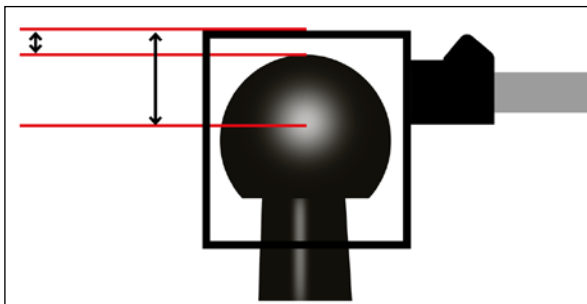

3. Ich habe einen Kastenwagen mit Flügeltüren. Kann ich da jeden Fahrradträger verwenden?

Für einen uneingeschränkten Zugang zum Inneren des Fahrzeughecks empfehlen wir dir unsere speziellen Flügeltürträger. Um sicherzugehen, dass diese Träger zu deinem Fahrzeugtyp passen, nimm dir bitte ein paar Minuten Zeit zum Nachmessen:

Diese Grafik hilft dir zu prüfen, ob du mit dem Flügelträger deiner Wahl die Türen deines Fahrzeugs öffnen kannst: